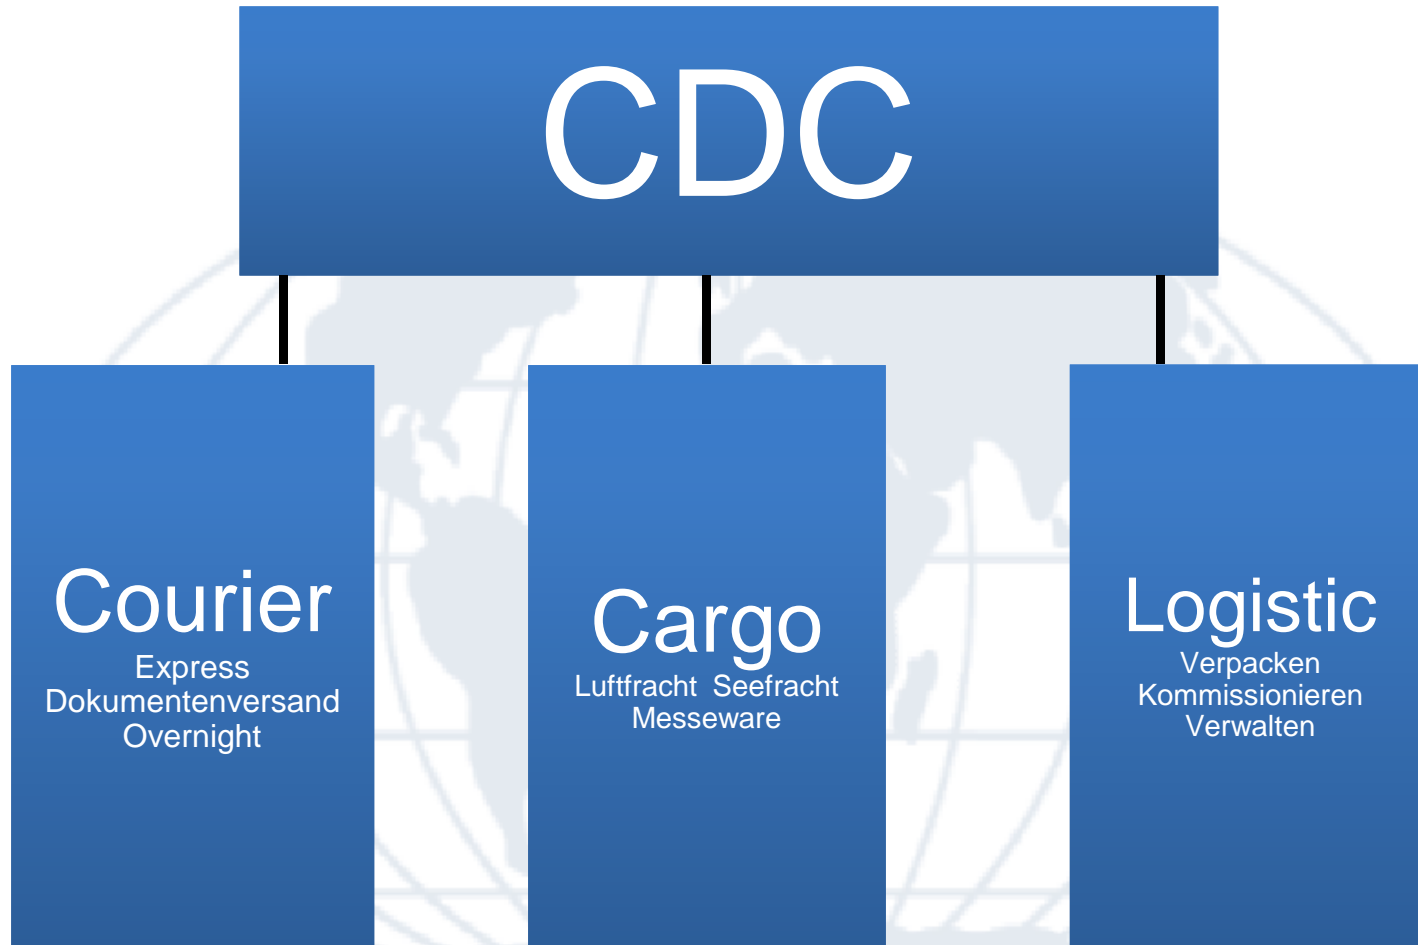

➤ Leistungsprofil

- **Spezialisiert auf den Versand von nationalen und internationalen Overnight – und Expresssendungen.**
- **Wir arbeiten mit einer Vielzahl von Expresssystemen zusammen und nutzen zusätzliche unabhängige Liniensysteme.**
- **Auf dieser Basis wählen wir für Sie den besten Expressdienstleister für Ihre Transportanforderungen aus.**

Ein Auszug unserer Dienstleister:

AUSTRIA
TERMINFRACHT

time:matters
A company of Lufthansa Cargo

.....

Auf dieser Grundlage bieten wir folgenden Mehrwert-Service:

MEHRWERT-SERVICE

Individuelle Zusatzleistungen für alle Produktgruppen basierend auf Overnight-oder Direktversand

- Schnellste am Markt verfügbare Laufzeiten und eine überdurchschnittliche Lieferqualität
- Direktfahrten
- Frühzustellung/Fixzustellung
- Wochenende – Feiertagszustellung
- Identitätsprüfung
- Neutraler Versand
- Messeservice
- Zollservice
- Onboard Kurier
- Medizinischer Probenversand
- Bundesweite Abholungen / Pickup-Service
- Proaktive Sendungsverfolgung
- Erreichbarkeit an 7 Tagen / 24 Stunden